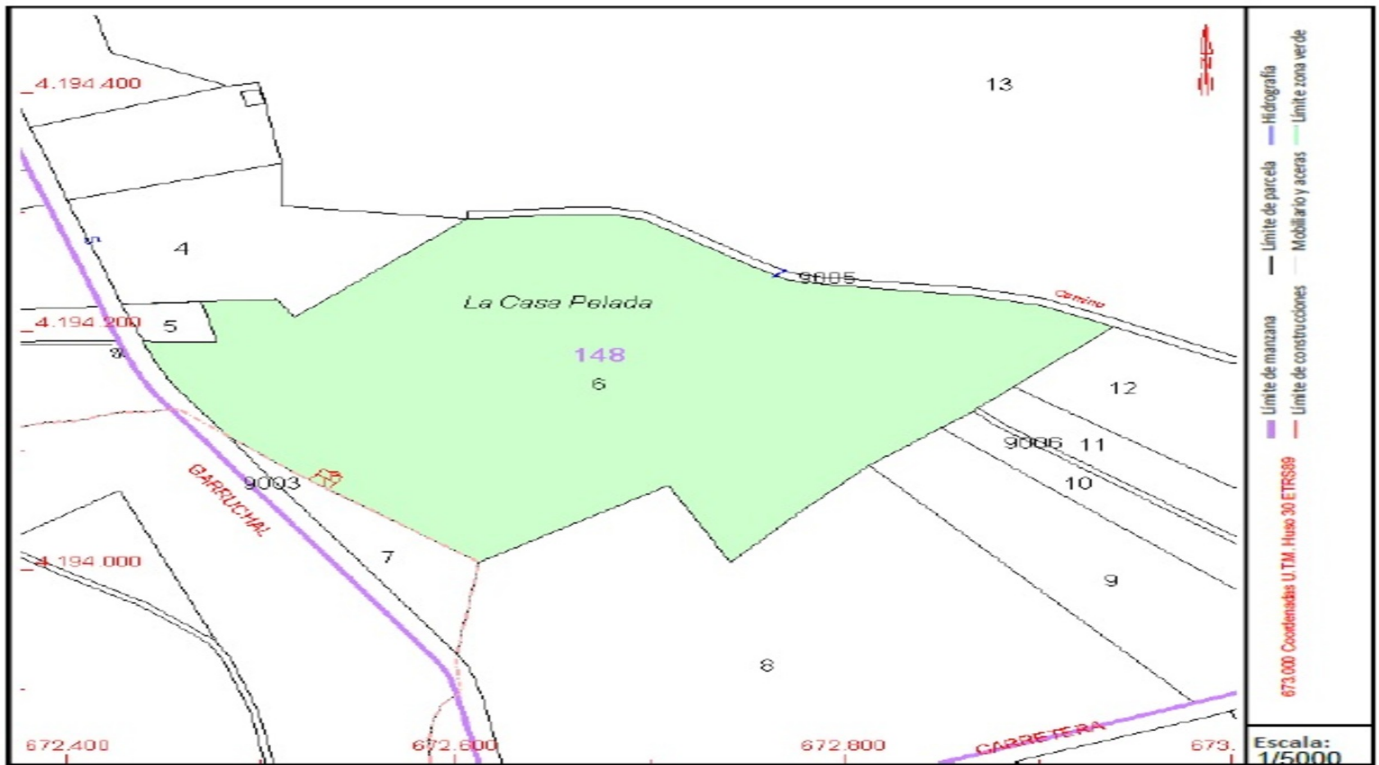

**Superficie gráfica:** 83.334 m<sup>2</sup>  
**Participación del inmueble:** 100,00 %  
**Tipo:** Parcela construida sin división horizontal

EUP73917W

## Land a Plots in Gea Y Truyols

€299,000

0

0

N/A

83,334m<sup>2</sup>

N/A

Fantastic rustic finca with 83. 334 m<sup>2</sup> situated in EL GARRUCHAL, only 10 minutes from the towns with all the services.