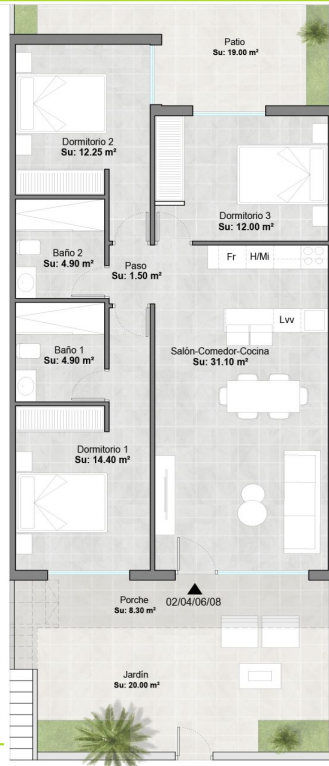

BUNGALOW_TIPO B | Vivienda 02-04-06-08

EUP61711T

CUADRO DE SUPERFICIES

PLANTA BAJA	S. Const.	Total
Vivienda	90.72 m2	138.02 m2
02/04 06/08 Porche	8.30 m2	
Patio	19.00 m2	
Jardín	20.00 m2	

A3 | Escala 1/75

Bungalow in alhama de murcia **€222,900**

3

2

91m²

138m²

N/A

ALHAMA NATURE RESORT - New build Bungalow with 3 bedrooms in Alhama de Murcia, Costa Blanca, Spain.